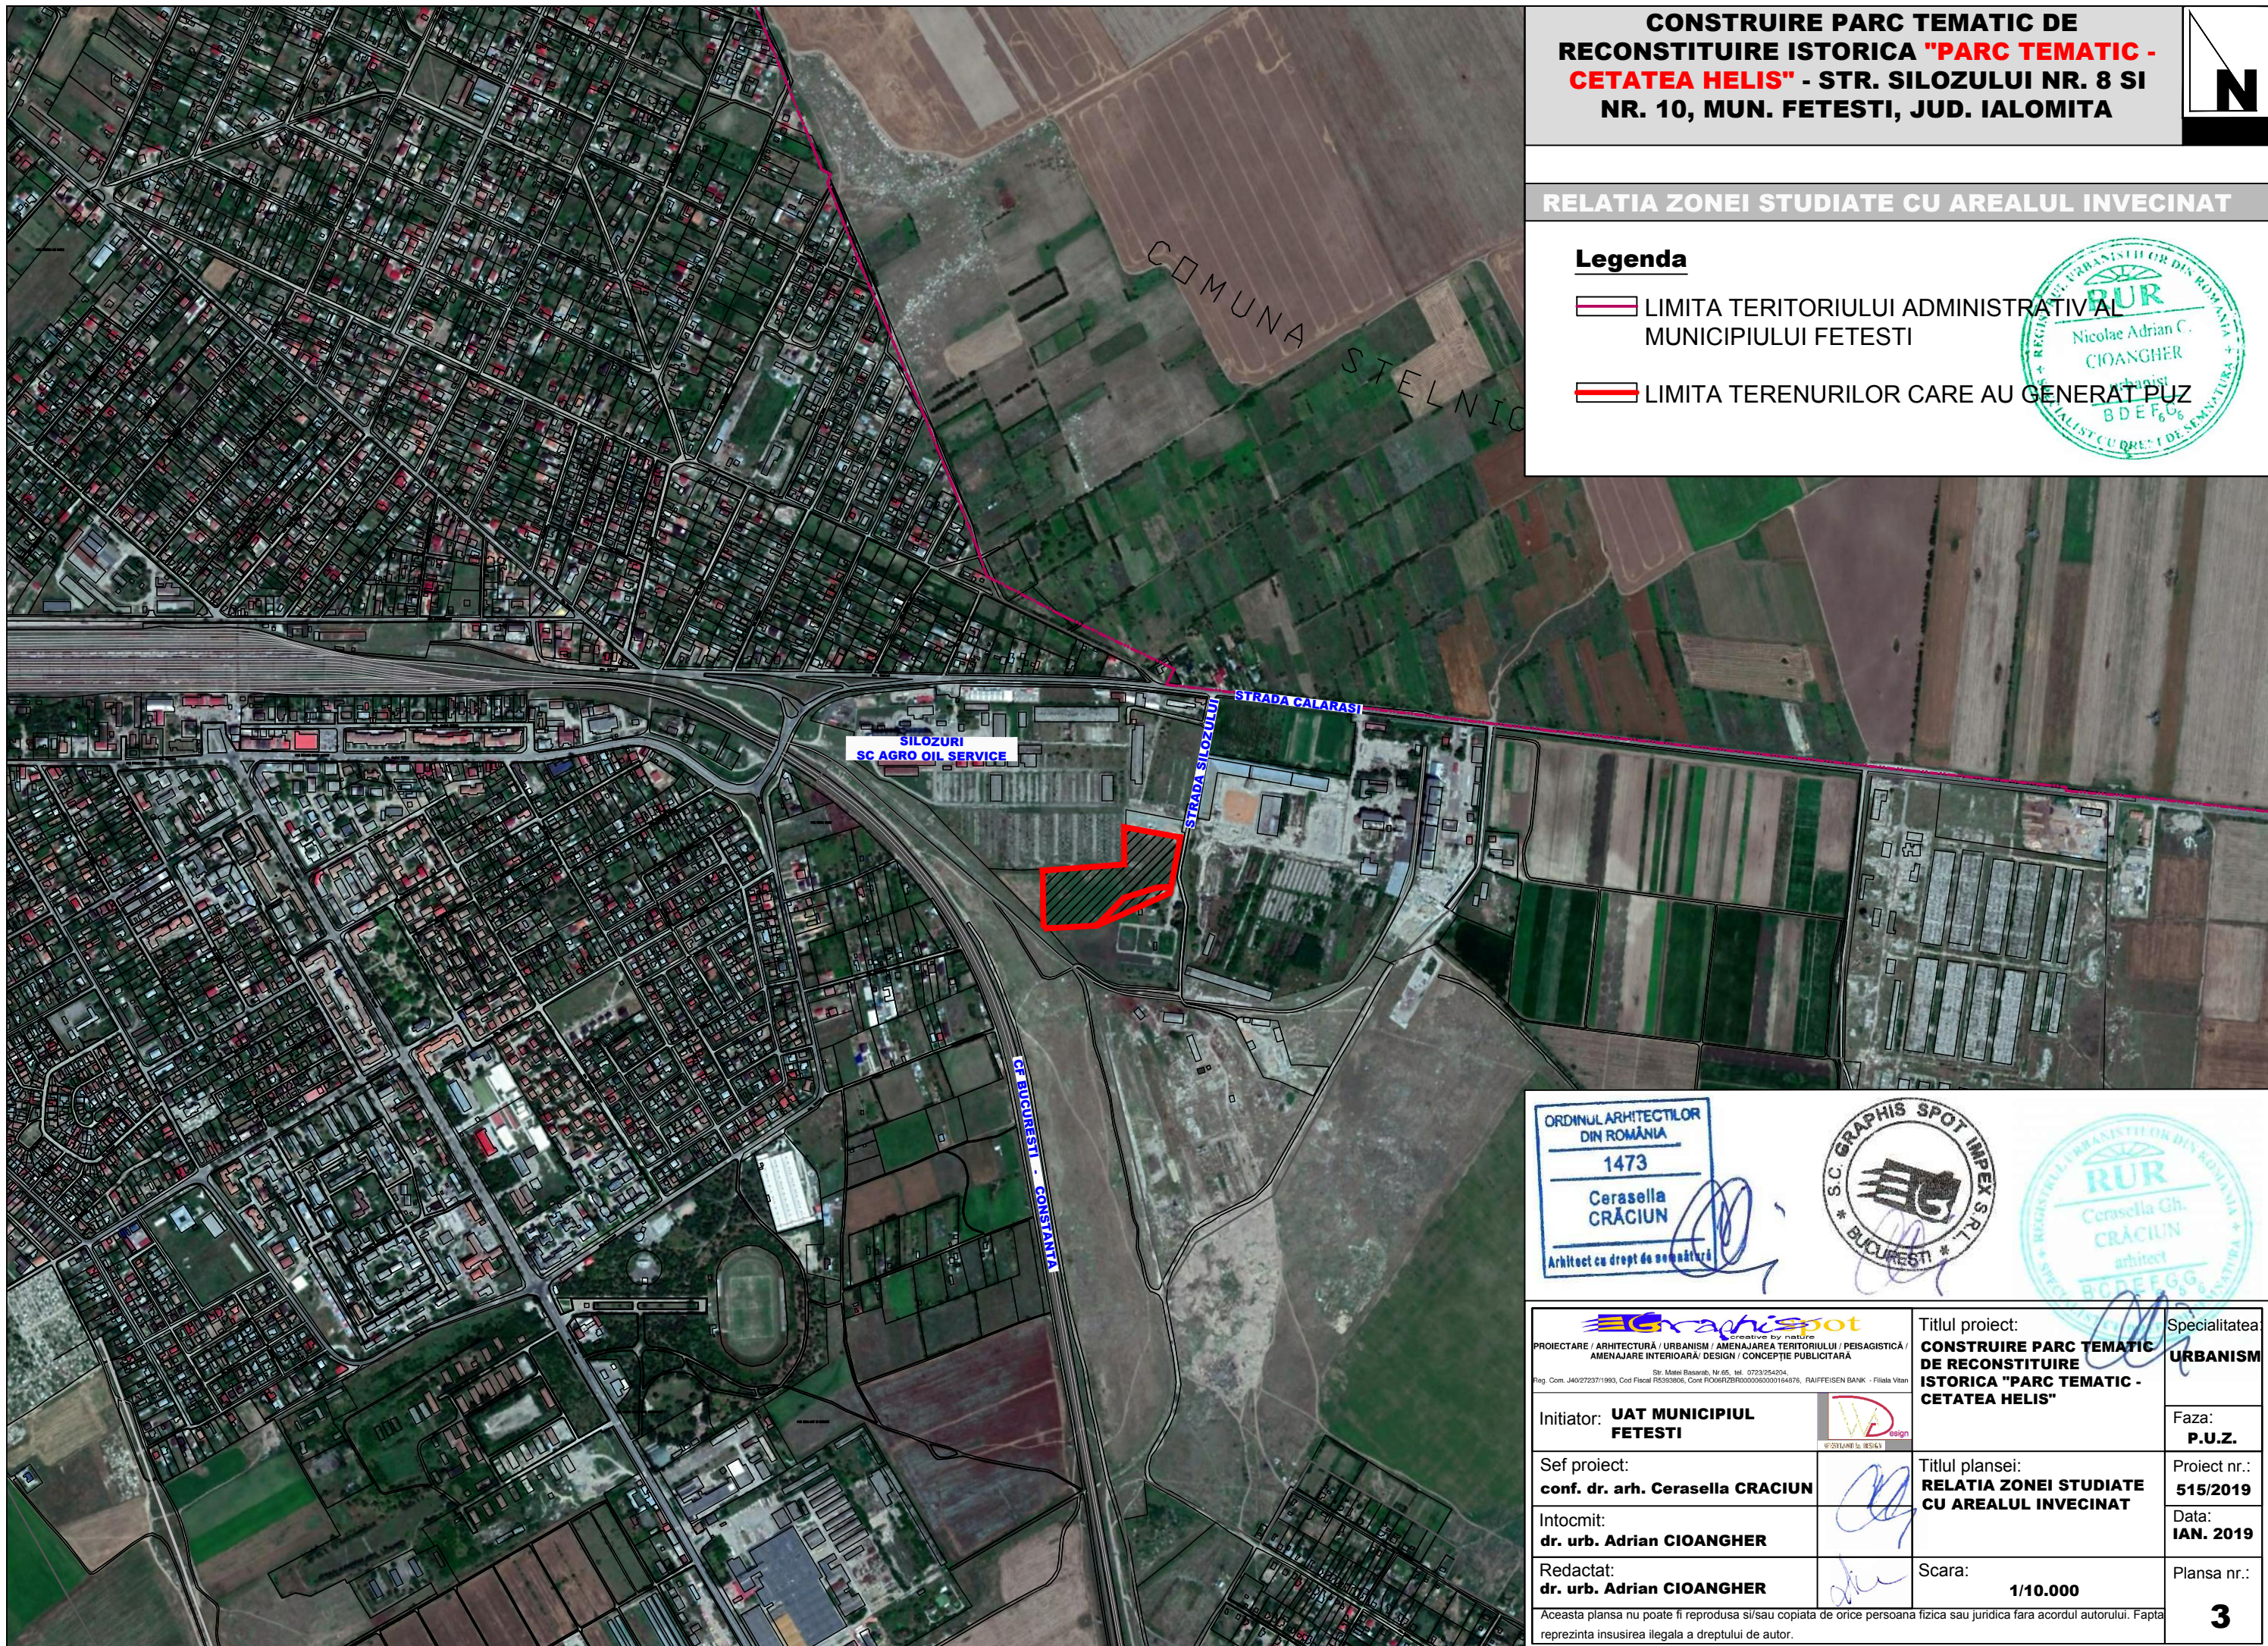

**CONSTRUIRE PARC TEMATIC DE
RECONSTITUIRE ISTORICA "PARC TEMATIC -
CETATEA HELIS" - STR. SILOZULUI NR. 8 SI
NR. 10, MUN. FETESTI, JUD. IALOMITA**

RELATIA ZONEI STUDIASTE CU AREALUL INVECINAT

Legenda

 LIMITA TERITORIULUI ADMINISTRATIV AL
MUNICIPIULUI FETESTI

 LIMITA TERENURILOR CARE AU GENERAT PUZ

		Titlul proiect: CONSTRUIRE PARC TEMATIC DE RECONSTITUIRE ISTORICA "PARC TEMATIC - CETATEA HELIS"	Specialitatea: URBANISM
PROIECTARE / ARHITECTURA / URBANISM / AMENAJAREA TERITORIULUI / PEISAGISTICA / AMENAJARE INTERIOARA / DESIGN / CONCEPTIE PUBLICITARA Str. Matei Basarab, Nr.65, tel. 0723.054.204 Reg. Com. J40/27237/1993, Cod Fiscal PCCS3895, Cont. FIDRFRZBR000000000000154878, RAIFFEISEN BANK - Filiala Titan		Initiator: UAT MUNICIPIUL FETESTI	Faza: P.U.Z.
Sef proiect: conf. dr. arh. Cerasella CRACIUN		Titlul plansei: RELATIA ZONEI STUDIASTE CU AREALUL INVECINAT	Proiect nr.: 515/2019
Intocmit: dr. urb. Adrian CIOANGHER		Data: IAN. 2019	Planșa nr.: 3
Redactat: dr. urb. Adrian CIOANGHER		Scara: 1/10.000	
Aceasta planșa nu poate fi reproducã si/sau copiatã de orice persoanã fizicã sau juridicã fara acordul autorului. Faptã reprezentãã însușirea ilegalã a dreptului de autor.			