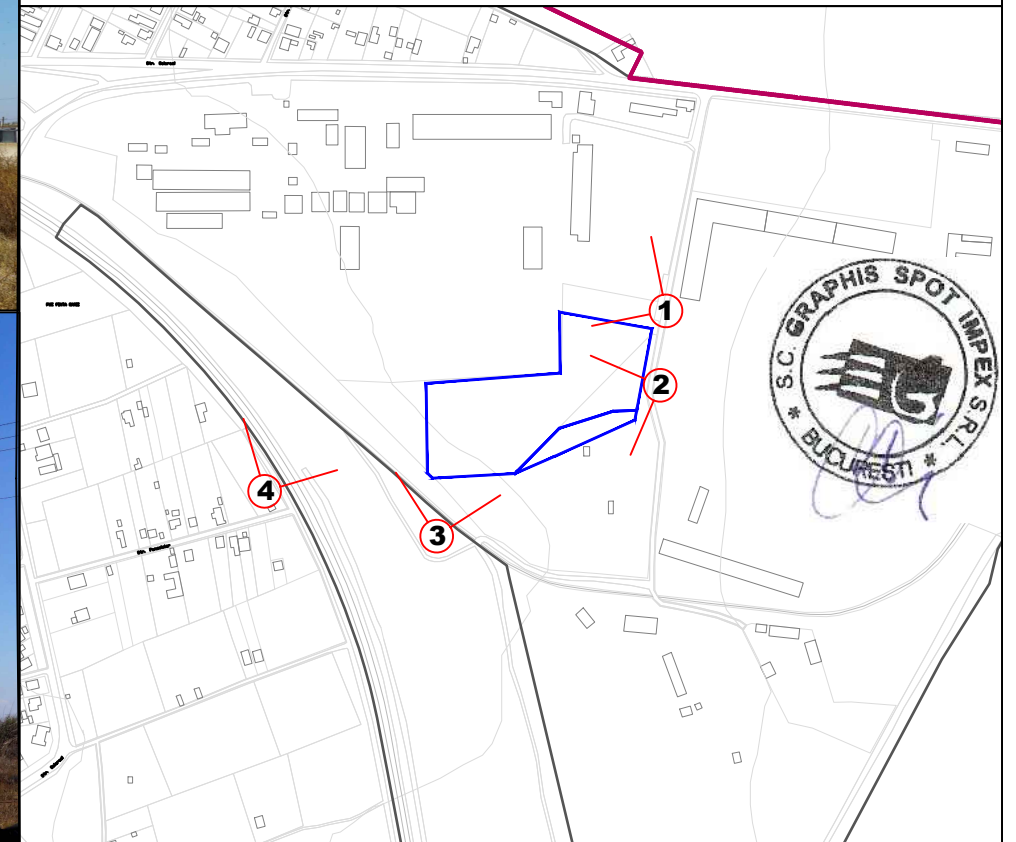

TERENUL STUDIAT

1

TERENUL STUDIAT

2

TERENUL STUDIAT

3

TERENUL STUDIAT

4

CONSTRUIRE PARC TEMATIC DE RECONSTITUIRE ISTORICA "PARC TEMATIC - CETATEA HELIS" - STR. SILOZULUI NR. 8 SI NR. 10, MUN. FETESTI, JUD. IALOMITA

DOCUMENTAR FOTOGRAFIC

Legenda

-  LIMITA TERENURILOR CARE AU GENERAT PUZ
-  DIRECTII DE VIZIBILITATE